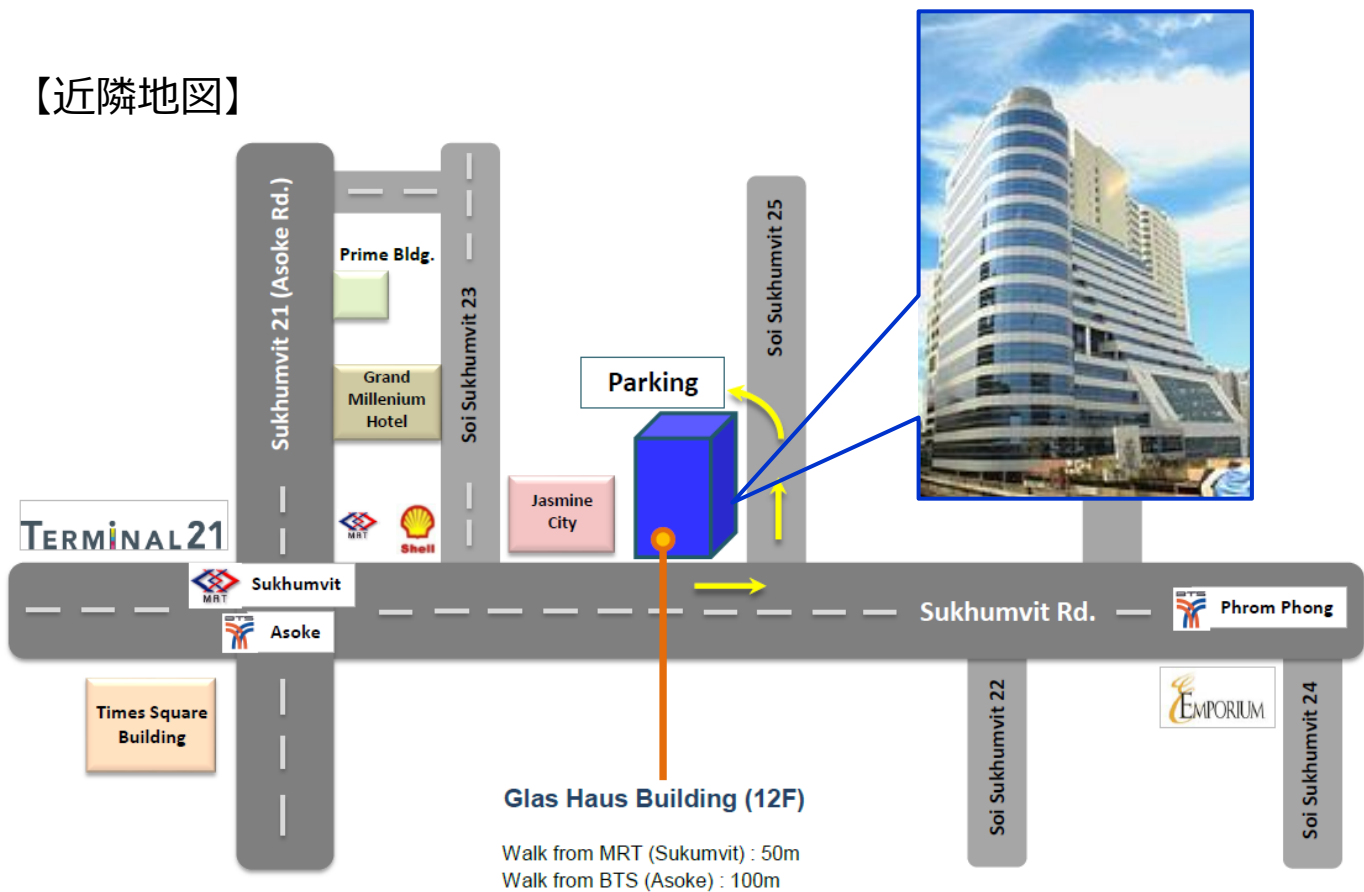

## 【近隣地図】

鳥取県東南アジアビューロー

Tottori - Southeast Asia Trade and Tourism Bureau

1 Glas Haus Building, 12th Floor, Soi Sukhumvit 25, Sukhumvit Rd.,  
Klongtoey Nua, Wattana, Bangkok 10110

- 【アクセス】   BTS（高架鉄道）アソーク(Asoke)駅 徒歩5分  
                  MRT（地下鉄）スクンビット(Sukhumvit)駅 徒歩3分